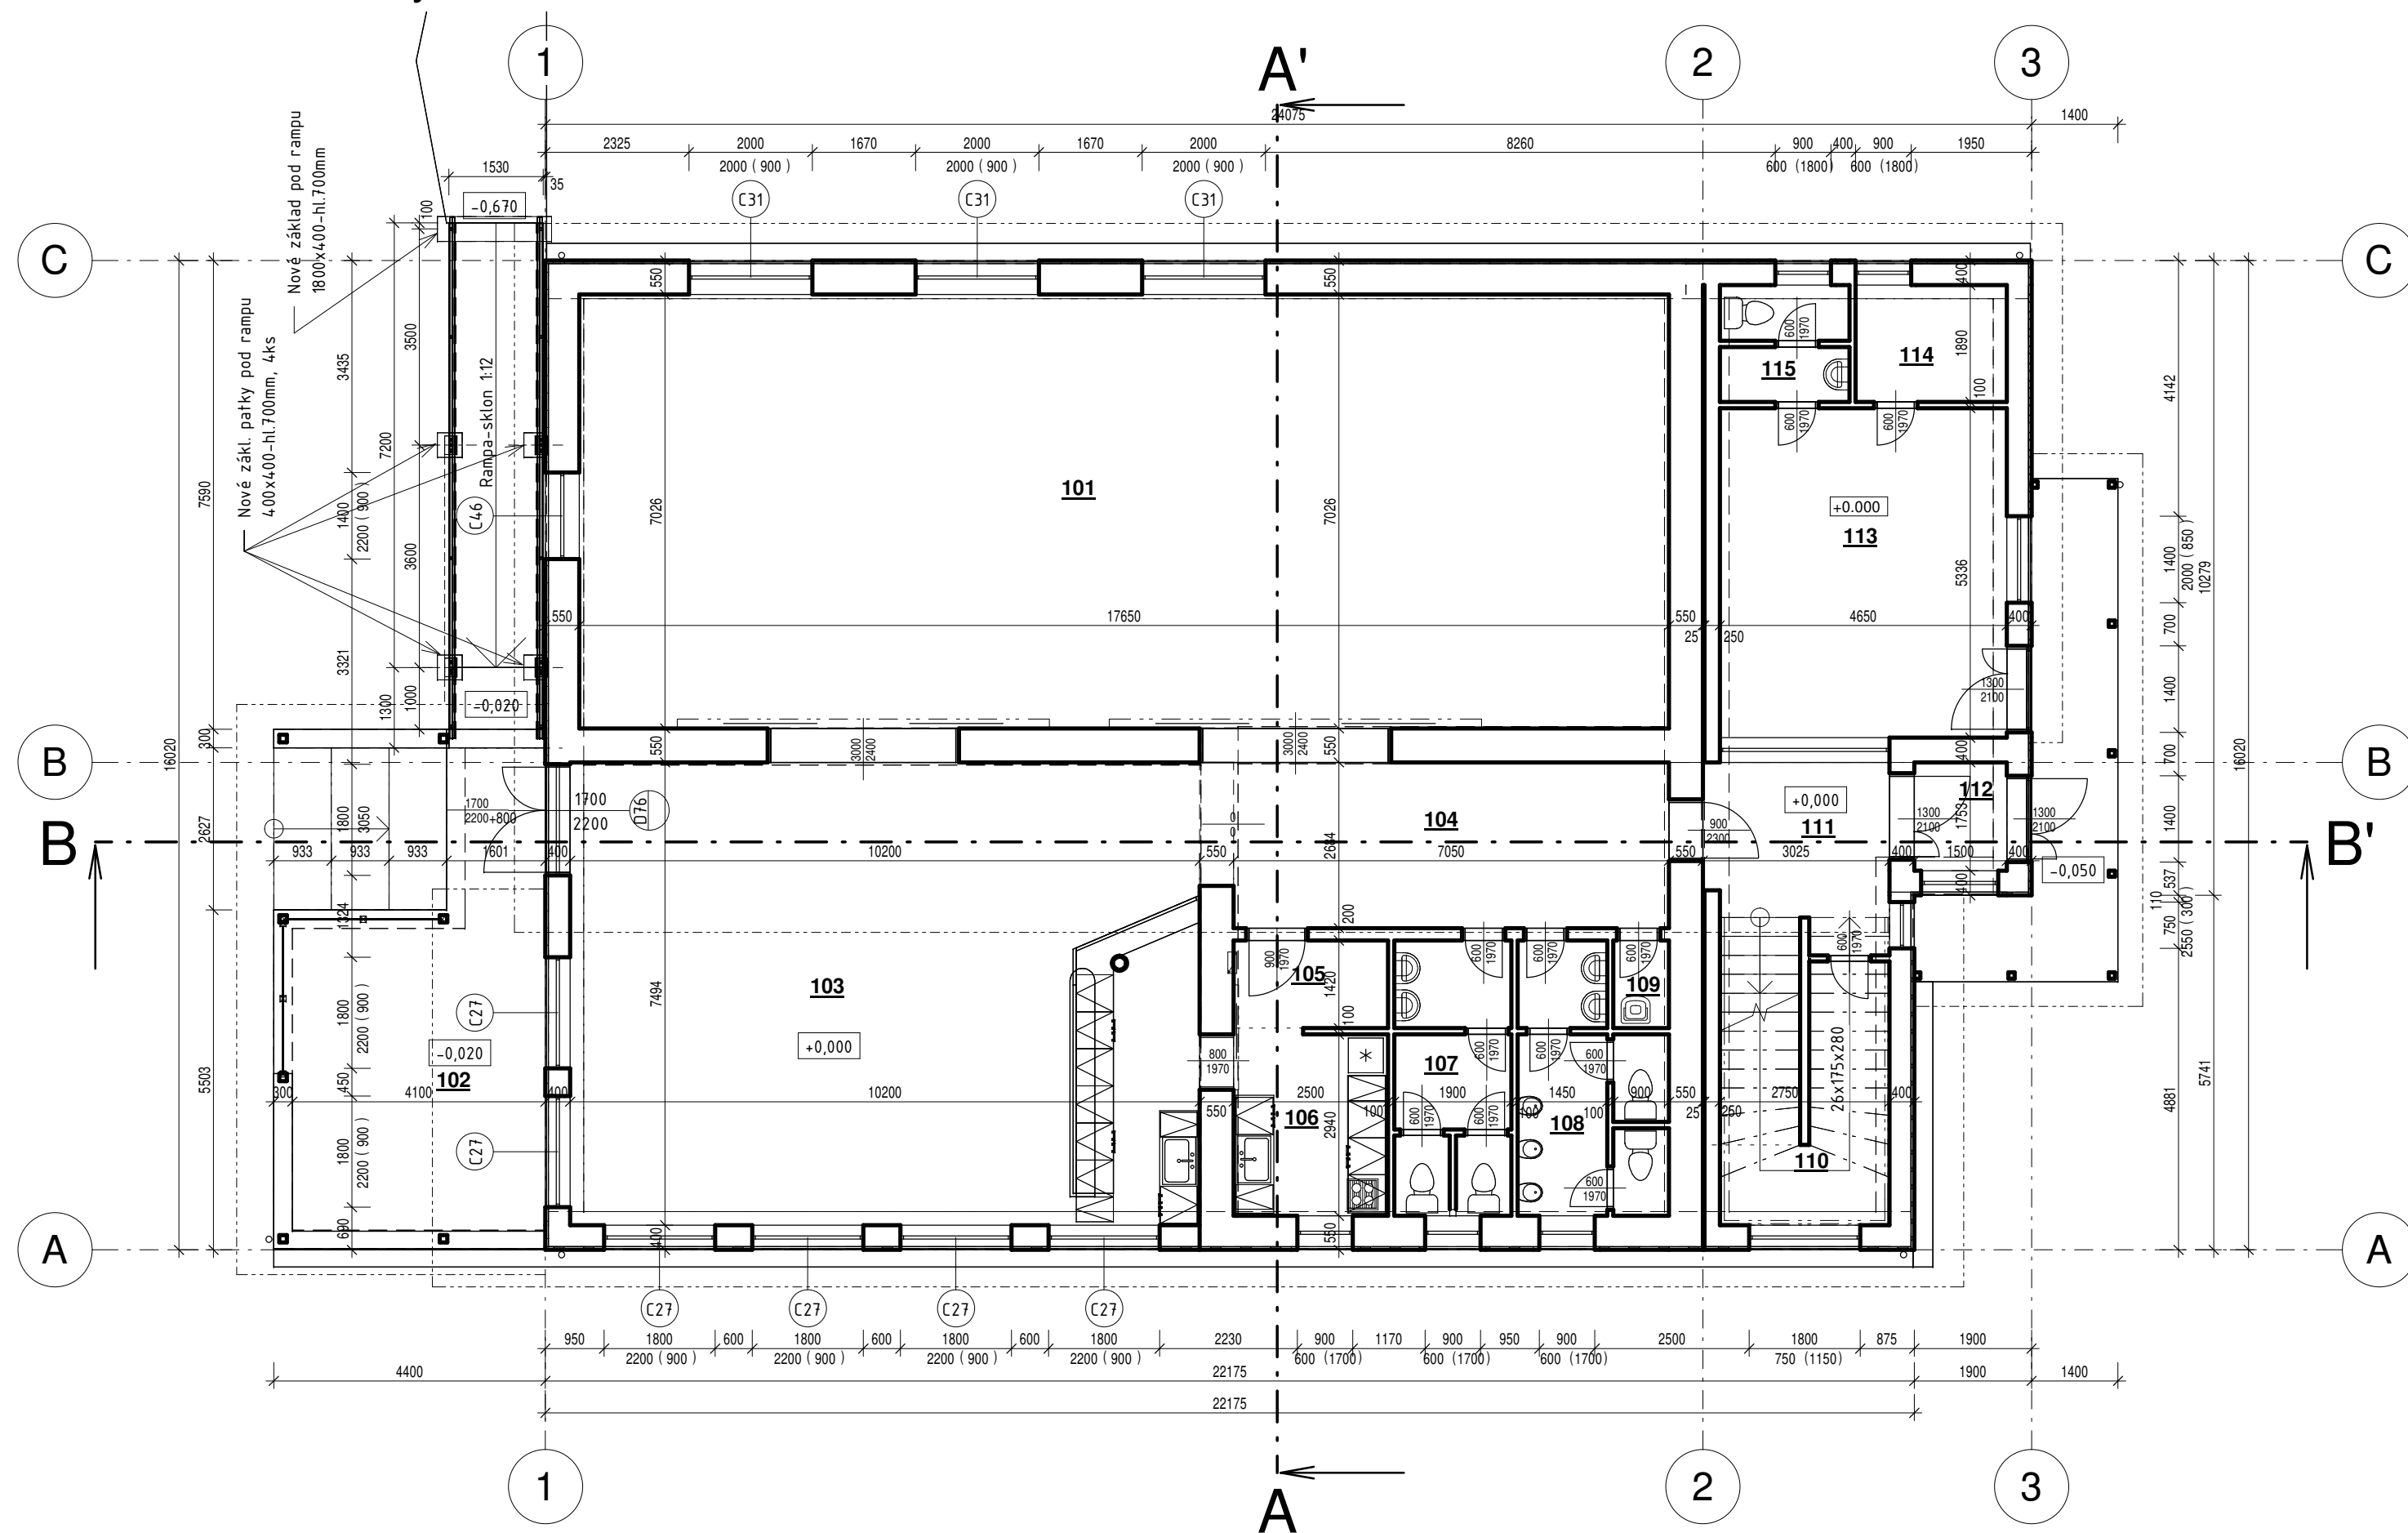

PÔDORYS 1.NP - Nový stav m 1:100

Tabuľka miestností - 1NP

Číslo	Názov	Plocha [m ²]	Povrchové úpravy			Poznámka
			Podlaha	Steny	Strop	
101	SÁLA	124,01	Drevené parkety	Vápenná omietka	Vápenná omietka	obklad v.2500mm
102	TERASA	26,32	Keramická dlažba	Fasádna omietka	Drevené podbíjanie	
103	JEDÁLEŇ + BAR	76,44	Keramická dlažba	Vápenná omietka	Drevený podhľad	
104	CHODBA	18,92	Keramická dlažba	Vápenná omietka	Vápenná omietka	
105	SKLAD	3,55	Keramická dlažba	Vápenná omietka	Vápenná omietka	ker. obklad v.2500mm
106	BAR - ZÁZEMIE	7,46	Keramická dlažba	Vápenná omietka	Vápenná omietka	ker. obklad v.2500mm
107	WC-ŽENY + PREDSIEN	8,47	Keramická dlažba	Vápenná omietka	Vápenná omietka	ker. obklad v.2000mm
108	WC-MUŽI + PREDSIEN	9,41	Keramická dlažba	Vápenná omietka	Vápenná omietka	ker. obklad v.2000mm
109	UPRATOVACIA KOMORA	1,28	Keramická dlažba	Vápenná omietka	Vápenná omietka	ker. obklad v.2000mm
110	SKLAD	7,43	Keramická dlažba	Vápenná omietka	Vápenná omietka	
111	CHODBA + SCHODISKO	13,25	Keramická dlažba	Vápenná omietka	Vápenná omietka	
112	ZÁDVERIE	2,63	Keramická dlažba	Vápenná omietka	Vápenná omietka	
113	POŠTA	24,81	Keramická dlažba	Vápenná omietka	Vápenná omietka	obklad v.2500mm
114	SKLAD	4,63	Keramická dlažba	Vápenná omietka	Vápenná omietka	
115	WC + PREDSIEN	3,97	Keramická dlažba	Vápenná omietka	Vápenná omietka	ker. obklad v.2000mm
Celková plocha:		332,59				